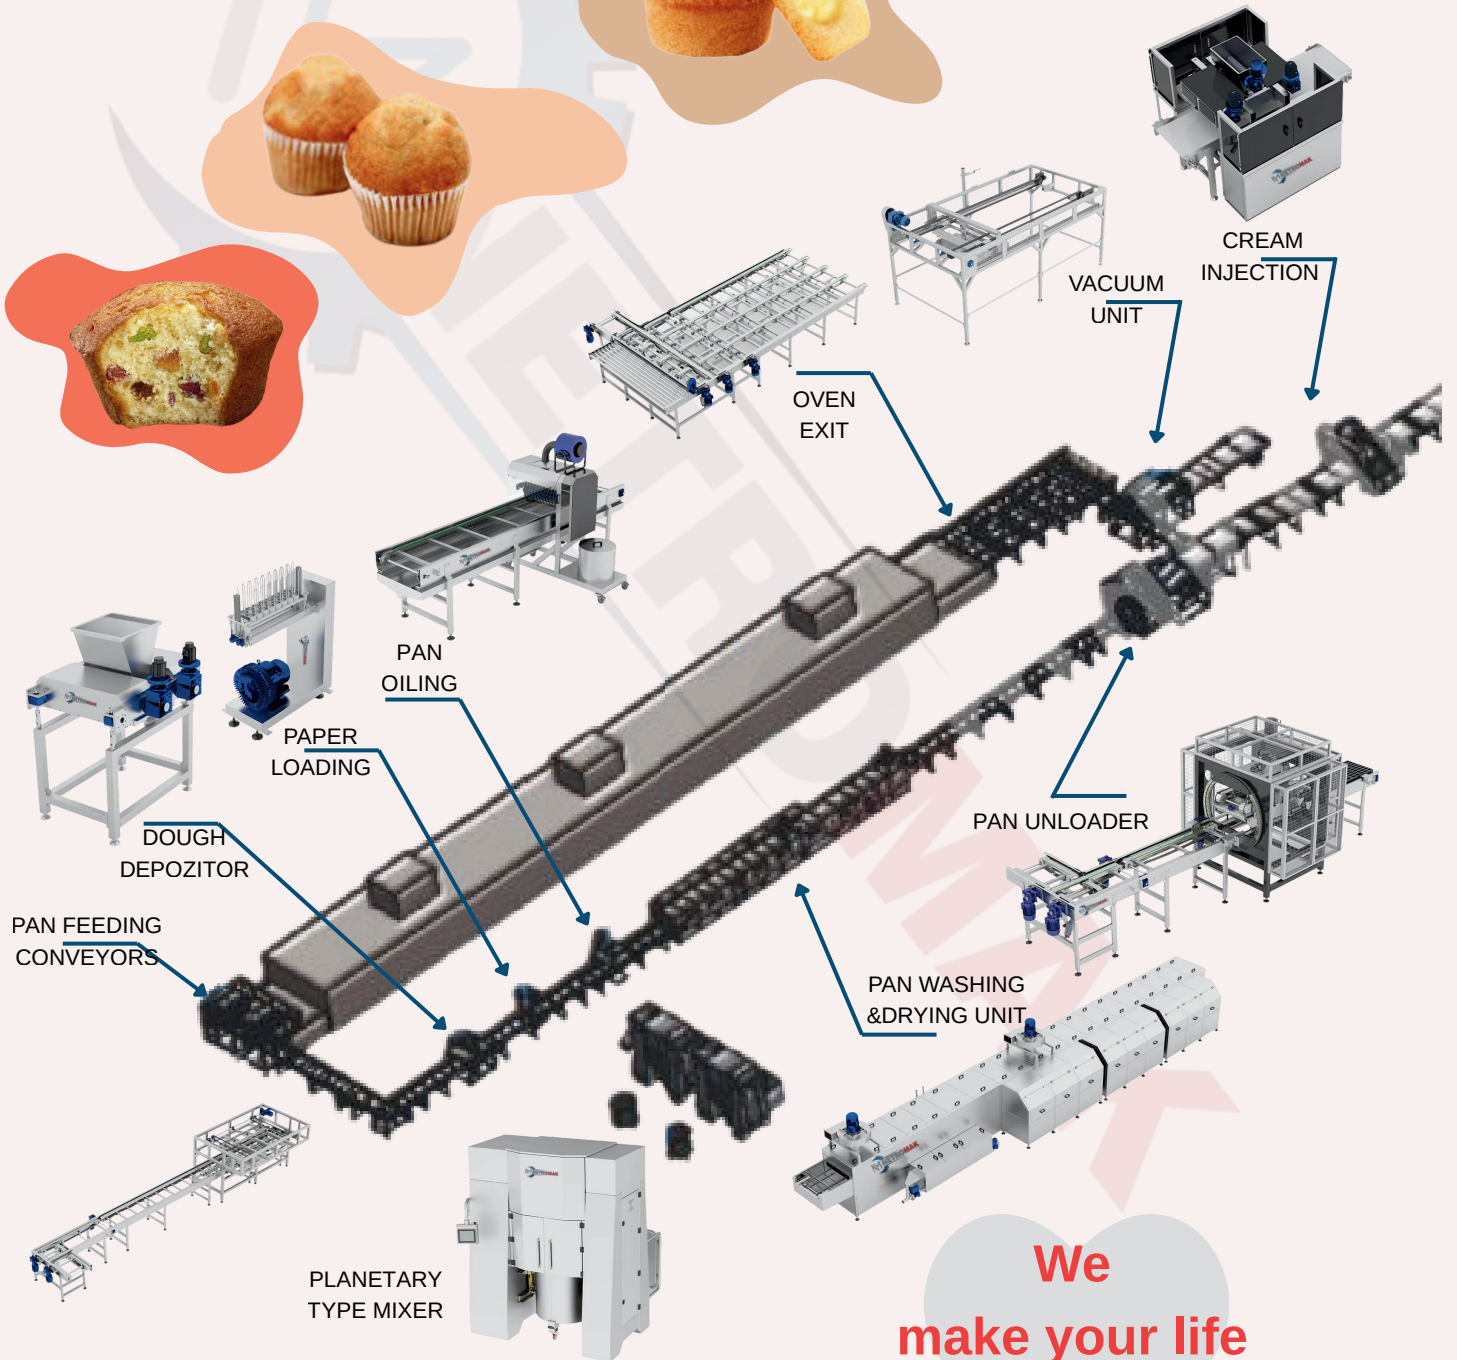

CAKE PRODUCTION SYSTEMS

We
make your life
sweeter

Organize Sanayi Bölgesi 30. Cadde No: 1 Karaman / TÜRKİYE
 Tel: +90 546 244 12 60
 e-mail: info@netromak.com.tr
 www.netromak.com.tr