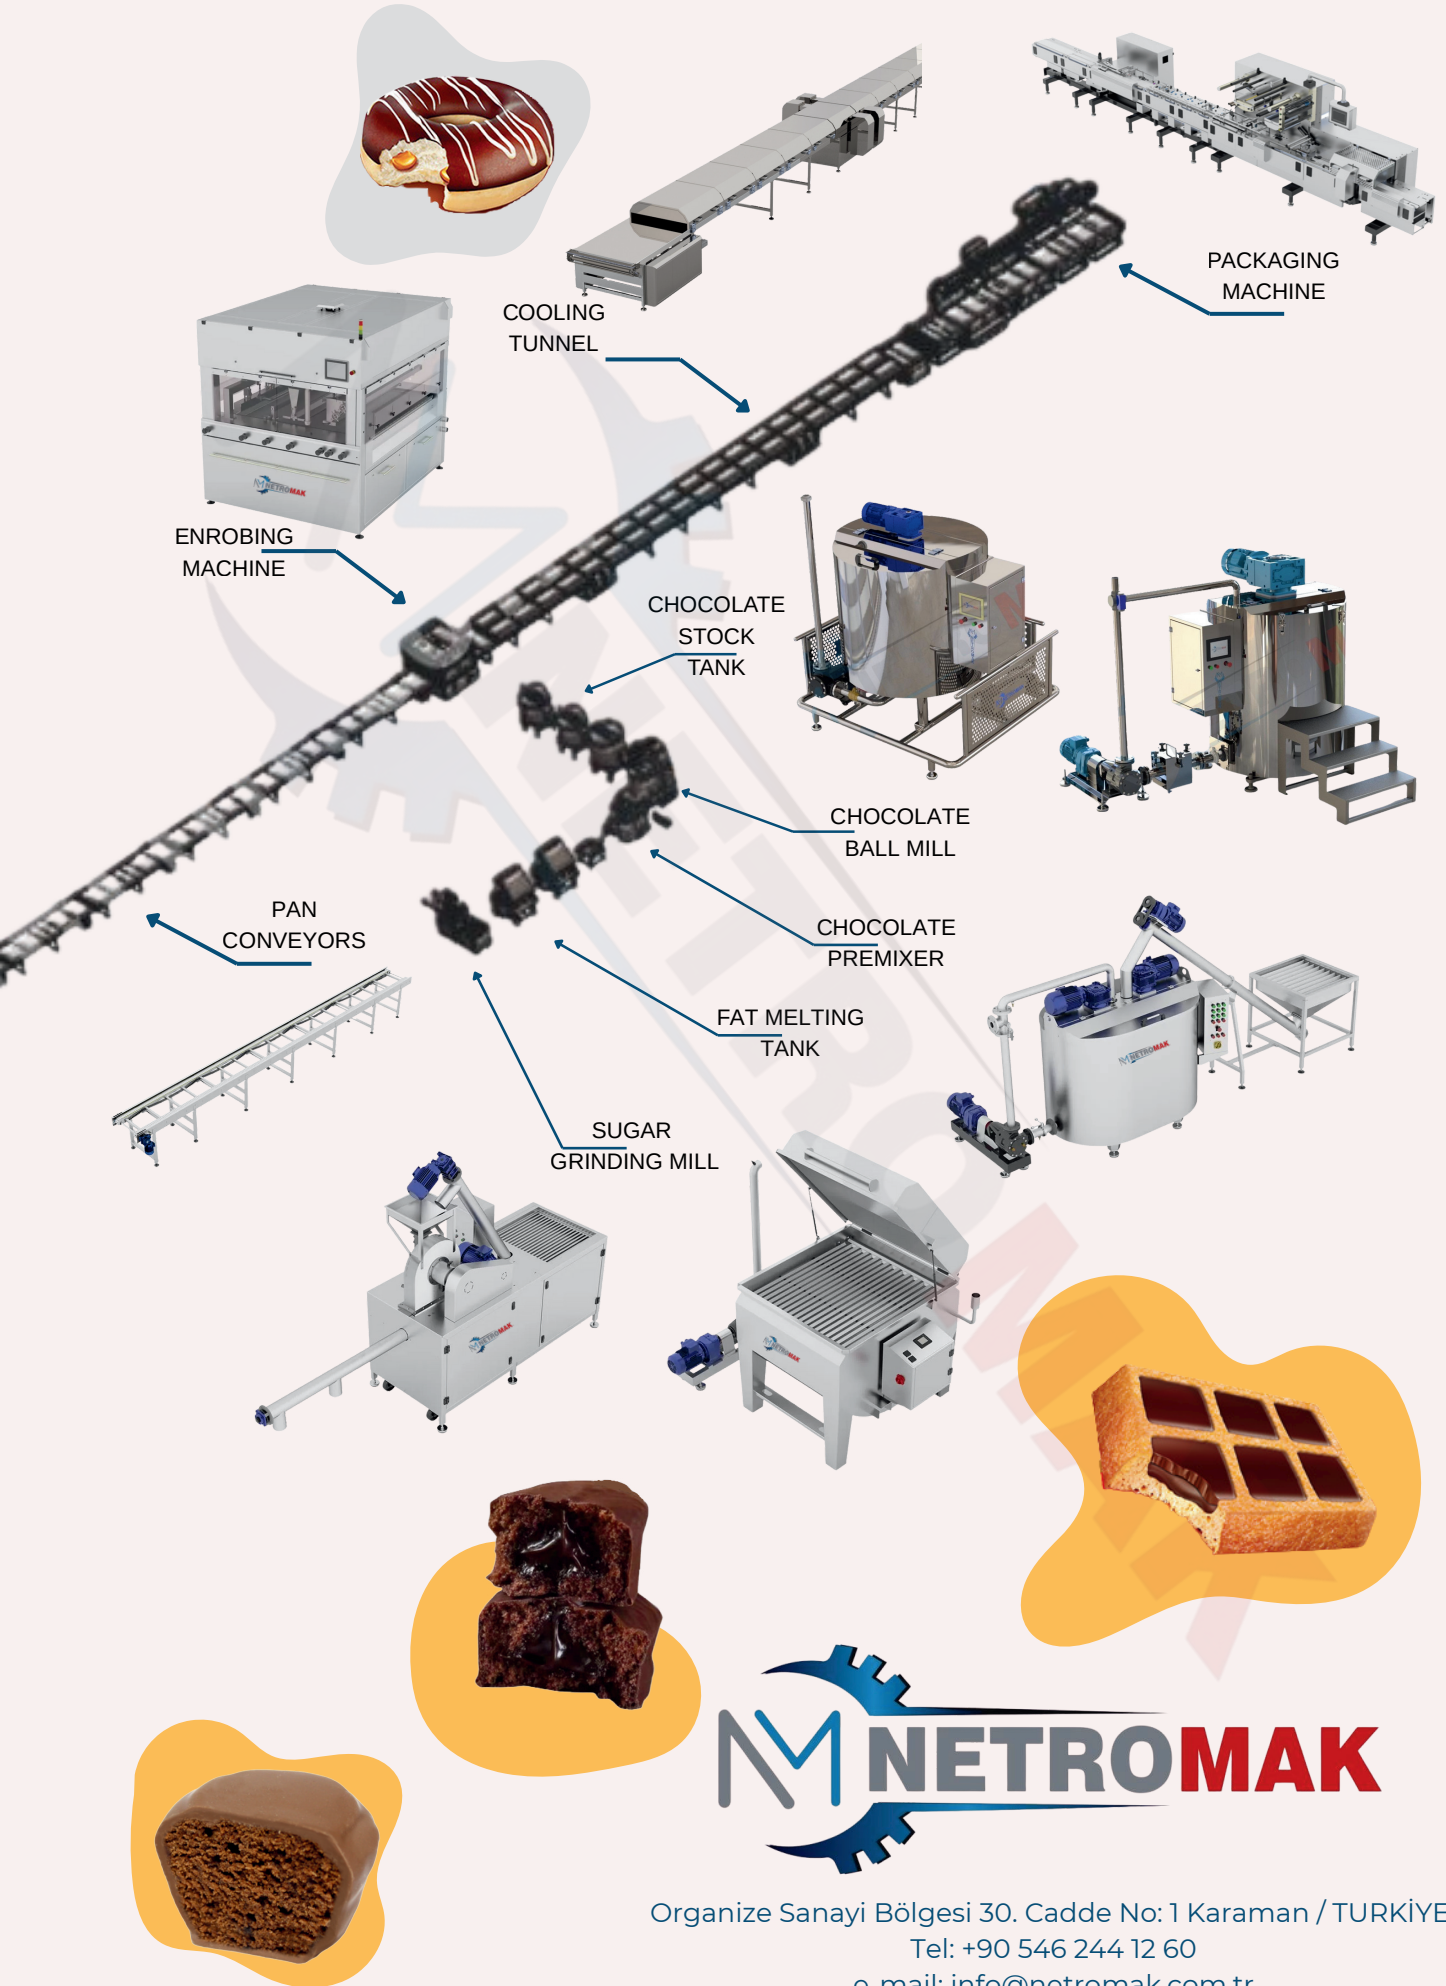

CAKE PRODUCTION SYSTEMS

We
make your life
sweeter

Organize Sanayi Bölgesi 30. Cadde No: 1 Karaman / TÜRKİYE
 Tel: +90 546 244 12 60
 e-mail: info@netromak.com.tr
 www.netromak.com.tr